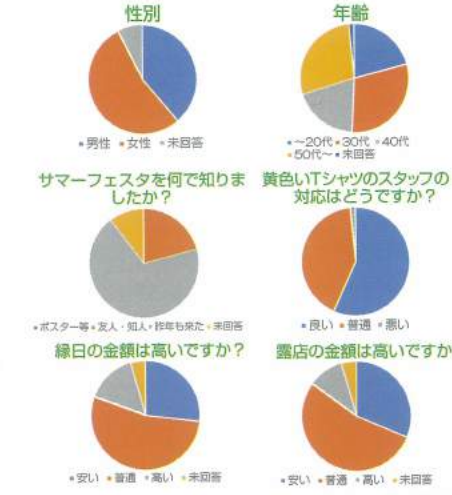

お客様アンケート集計結果 (総回答数67)

- ●楽しいです ●ゲームが楽しかった ●キュウリ欲しい (きゅうりの一本漬け)
- ●活気のある良いイベントとしました ●青色のTシャツが良い ●かき氷が良かった
- ●生ビールが安くて嬉しい ●ポテト、ジュースが美味しかった
- ●縁日等金額が安いので子どもたちを遊ばせるのに丁度良いです ●各机に箱ティッシュがあると便利
- ●駐車場の看板がわかりにくかったです。松江方面からだ見えにくい所や通り過ぎて気づく感じでした。どちらでもわかると良いです ●休憩室に屋台の地図やメニュー等がわかると便利
- ●毎年来させていたでいます、ステージがもう少し盛り上がったらいのになーと思います。ちょっと涼しくて寂しい気持ちでした。孫も大きくなり来年はわかりません。ありがとうございました
- ●アンケートは施設の人との関わりを判定すべき(どうした思いなのか?) だと思います。また、どのくらい広がりを見る為にどこから来場されたかも見るといいと思います!
- ●休憩できる場所があつてうれしいです ●たこ焼きが少し高いと感じた
- ●休憩室のエアコンききすぎ寒かった、もう少しあげて欲しい ●毎年楽しみにしています
- ●雨が降らず良かったですね。みなさんの気持ちが天に届いたと思います

今年も沢山のご協力をいただき、まことにありがとうございました!!

協同組合建築技術センター (株)山陰合同銀行 (有)三栄マリン サンラボーむらくも 島根大学教育学部附属中学校 島根電工(株) (株)松和 新和設備工業(株) (有)角田商店 (有)大京自動車 (有)高浜印刷 千鳥福祉会家族会 (有)中村茶舗 ナリス化粧品 販売所 日交整備(株)	日清医療食品(株) (株)庭の川島 (株)ネオテック (株)ノア (有)浜松不動産 (株)原商 (株)はらぶん 平田生花店 福岡商事(株) (有)富士見自工 平成ニュータウン自治会 松江市立城北小学校 松江市立持田小学校 松江土建(株) 松江ニューアーバンホテル	(株)松本金物建材店 (有)松本ベランダ工業 三浦工業(株) (株)ミック 持田公民館 (有)持田屋瓦建材 安島工業(株) やまもと整形外科クリニック (株)ユニコン (株)吉谷 レインボーフォーラム (有)ワイズ工業 WAIWAIクラブ 和光工業(株) 和幸電通(株)

今年も沢山のご協力をいただき、まことにありがとうございました!!

和幸冷温(株) ワタキューセイモア(株) 綿久リネン(株) 青山 喜一 青山 まゆみ 足立 勝美 安部 茂子 池淵 明美伽 石橋 敦夫 石橋 孝 石橋 公夫 石橋 千代司 石橋 道夫 石橋 光枝 井上 節男	井上 寛巳 井上 美和子 井上 やよえ 大橋 知徳 鹿島 孝視 岸本 陽子 来待 由里子 久保田 孝行 小山 省 滋野 和政 新居 京子 須藤 育生 角田 祐吉 妹尾 千晶 仙田 節子	田村 敏之 常松 フミ子 内藤 真 中田 裕二 長野 和夫 長野 武 永野 優子 長嶺 幸恵 中村 麗子 野津 篤 野津 福市 野々村 登 長谷川 暁一 林 悟 肥後	堀江 利則 村上 桂子 村松 英明 森 晴美 行時 晃子

以上、敬称略

千鳥福祉会後援会 企業会員 45社
千鳥福祉会後援会 個人会員 44名