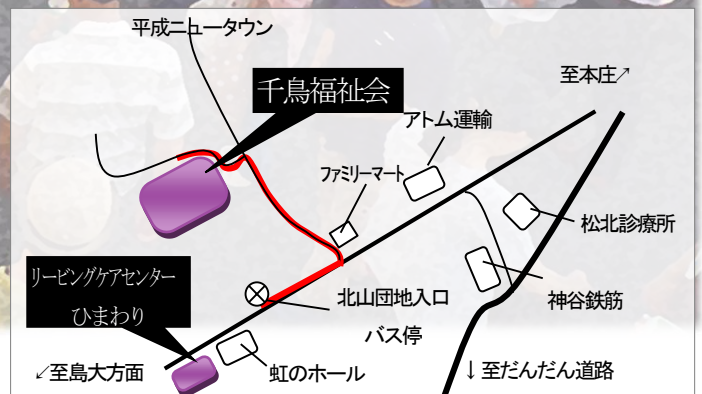

※ご都合で参加できる日程・時間だけでも構いません。
お気軽にご相談ください

●お申し込み・お問い合わせ先

社会福祉法人 千鳥福祉会 サマーフェスタ実行委員会

ボランティア担当窓口 神田・中林・植尾

電話 0852(24)8820

FAX 0852(24)8825

お祭り本番は17日

日曜日です。